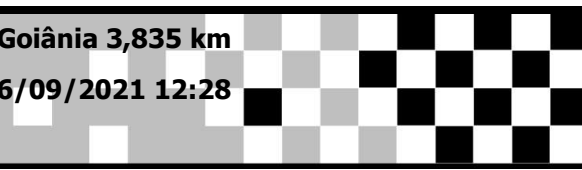

5ª ETAPA SUPERBIKE BRASIL 2021

Lapchart

SBK Evolution 1000cc

Autódromo de Goiânia 3,835 km

5ª Etapa - 2ª PROVA - Prova - SBK Evo

26/09/2021 12:28

Race (10 Laps) started at 12:23:46

Competitors	Laps											
	0	1	2	3	4	5	6	7	8	9	10	
Joelsu Mitiko (747)	1	747	747	747	146	146	146	146	146	146	146	146
Rodrigo Dazzi (146)	2	146	146	146	747	747	747	747	89	89	89	89
André Verissimo (9)	3	9	9	9	89	89	89	89	747	747	747	747
Manow Martins (89)	4	89	89	89	9	9	9	9	9	9	9	9
Raphael Santos (65)	5	65	121	44	44	44	44	121	121	121	121	121
Wesley Lima (121)	6	121	44	121	121	121	121	44	44	44	44	44
Edson Luiz "Mamute" (99)	7	99	99	99	99	99	99	99	99	99	99	99
Alex Godoi (606)	8	606	606	606	606	606	606	606	606	606	606	606
Luiz Bertoli (330)	9	330	330	13	13	13	80	80	80	80	80	80
Breno Barbosa (44)	10	44	13	80	80	80	13	13	13	13	13	13
Rodrigo Simon (999)	11	999	999	330	330	330	330	999	999	999	999	999
Nelson G. "Mágico" (45)	12	45	80	999	999	999	999	330	330	330	330	330
Luis Armando Boechat (80)	13	80	65	65	86	86	86	86	86	86	86	86
Luis Ferraz (13)	14	13	86	86	65	65	65	65	65	65	65	65
Edson Errera (86)	15	86	45	45	45	45	45	45	45	45	45	45
-	16											
-	17											
-	18											
-	19											
-	20											
-	21											