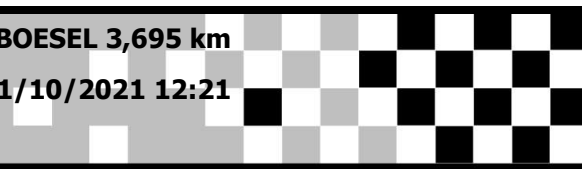

6a ETAPA SUPERBIKE BRASIL 2021

Lapchart

Copa Pro Honda CBR 650R

AIC - RAUL BOESEL 3,695 km

6a Etapa - Prova - CBR 650R

31/10/2021 12:21

Race (10 Laps) started at 12:23:31

Competitors	Laps											
	0	1	2	3	4	5	6	7	8	9	10	
Felipe Macan (54)	1	54	54	54	54	44	54	14	14	54	54	44
Felipe Gonçalves (30)	2	30	44	44	44	14	14	54	54	14	14	14
João Vitor Carneiro (14)	3	14	14	14	14	54	44	44	44	44	44	54
Richard Oliveira (777)	4	777	63	30	30	30	30	30	30	30	30	30
Mauricio Marques (63)	5	63	30	63	63	63	63	63	777	777	777	777
Alexandre Colorado (27)	6	27	777	777	777	777	777	777	63	63	63	63
Michael Tanga (37)	7	37	27	27	27	27	27	27	27	27	27	27
Guilherme Brito (44)	8	44	707	707	707	707	707	707	707	29	29	29
Ayres Filho (17)	9	17	29	29	29	29	29	29	29	707	40	40
Rodrigo Medeiros (707)	10	707	40	40	40	40	40	40	40	40	707	707
Mauricio Laranjeira (29)	11	29	17	37	37	37	37	37	37	37	37	37
Michael Valtinjojer (40)	12	40	37	17	17	17	17	17	17	17	17	17
Marcos Kawasaki (77)	13	77	77	77	77	77	77	77	77	77	77	77