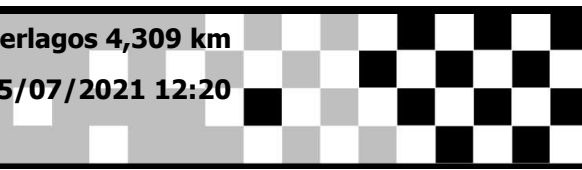

3ª ETAPA SUPERBIKE BRASIL 2021

Lapchart

Copa Pro Honda CBR 650R

Autódromo de Interlagos 4,309 km

3ª Etapa - Prova - CBR 650R

25/07/2021 12:20

Race (10 Laps) started at 12:20:24

Competitors	Laps											
	0	1	2	3	4	5	6	7	8	9	10	
Guilherme Brito (44)	1	44	54	54	54	54	54	44	44	44	44	44
Alexandre Colorado (27)	2	27	44	44	44	44	44	54	54	54	54	54
Mauricio Marques (63)	3	63	14	14	14	14	14	14	14	14	14	14
Felipe Gonçalves (30)	4	30	30	30	30	30	30	30	30	30	30	30
Lucas Minato (22)	5	22	63	777	777	777	777	777	777	777	777	777
Felipe Macan (54)	6	54	22	63	63	63	63	63	63	63	63	63
Marcelo Colorado (72)	7	72	777	22	22	22	22	22	22	22	22	22
Marcelo Simões Bode (23)	8	23	707	707	707	707	27	27	27	27	27	27
Rodrigo Medeiros (707)	9	707	40	40	40	40	23	23	23	23	23	23
Michael Valtingoer (40)	10	40	27	27	27	23	40	40	40	40	40	40
Richard Oliveira (777)	11	777	72	23	23	27	72	72	72	72	29	72
João Vitor Carneiro (14)	12	14	23	72	72	72	707	707	707	29	72	29
Mauricio Laranjeira (29)	13	29	29	29	29	29	29	29	29	707	707	707
Michael Tanga (37)	14	37	76	37	37	37	37	76	37	37	37	37
Anderson Felipe (76)	15	76	37	76	76	76	76	37	76	76	76	76
Marcos Kawasaki (77)	16	77	17	17	17	17	17	17	17	17	17	17
Ayres Filho (17)	17	17	77	77	77	77	77	77	77	77	77	77
Luis "Betinho" Ferreira (31)	18	31	31	31	31	31	31	31	31	31	31	31