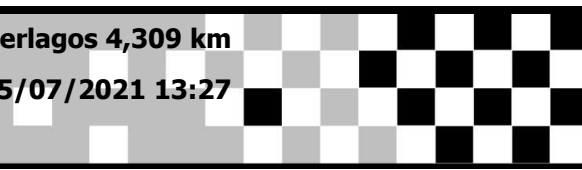

### Lapchart

SuperBike 1000cc

Autódromo de Interlagos 4,309 km

3a Etapa - Prova - SuperBike

25/07/2021 13:27

Race (12 Laps) started at 13:26:54

Competitors	Laps													
		0	1	2	3	4	5	6	7	8	9	10	11	12
Marcelo Skaf (177)	1	177	832	28	28	28	44	44	44	44	44	53	53	53
Guilherme Brito (44)	2	44	28	44	44	44	832	53	832	53	53	56	56	747
Léo Tamburro (53)	3	53	53	832	832	832	53	832	53	56	56	747	747	56
Pedro Sampaio (28)	4	28	44	53	53	53	28	56	56	747	747	832	832	832
Joelsu Mitiko (747)	5	747	56	56	56	56	56	747	747	832	832	9	9	9
Rafael Palmieri Risada (8)	6	8	747	747	747	747	747	28	28	9	9	8	8	8
Mauriti Junior (832)	7	832	9	9	9	9	9	9	9	8	8	89	89	89
Julio Fortunato (56)	8	56	333	333	8	8	8	8	8	89	89	333	333	333
Felipe Comerlato (186)	9	186	8	8	89	89	89	89	89	333	333	186	186	186
Beto Auad (333)	10	333	89	89	333	333	333	333	28	186	28	28	28	28
André Verissimo (9)	11	9	186	186	186	186	186	186	186	28				
Manow Martins (89)	12	89	177	177	177	177								
-	13													
-	14													