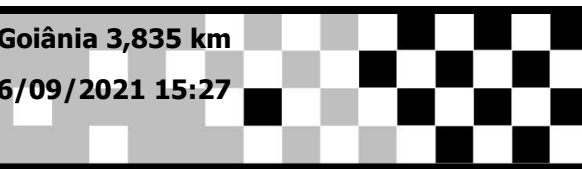

5ª ETAPA SUPERBIKE BRASIL 2021

Lapchart

SuperBike 1000cc

Autódromo de Goiânia 3,835 km

5ª Etapa - Prova - SuperBike

26/09/2021 15:27

Race (12 Laps) started at 15:29:02

Competitors	Laps												
	0	1	2	3	4	5	6	7	8	9	10	11	12
Pedro Sampaio (28)	1	28	28	28	28	28	28	28	28	28	28	28	28
Léo Tamburro (53)	2	53	747	37	56	56	56	56	56	56	56	56	56
Joelsu Mitiko (747)	3	747	37	56	37	37	832	37	37	146	146	747	747
Mauriti Junior (832)	4	832	56	747	832	832	37	832	832	832	747	146	146
Julio Fortunato (56)	5	56	53	53	747	53	53	53	146	747	832	832	832
Marcio Bortolini (37)	6	37	832	832	53	747	747	747	747	89	89	89	89
Beto Auad (333)	7	333	9	9	9	146	89	146	89	53	53	333	333
Manow Martins (89)	8	89	146	146	146	9	9	89	53	9	333	53	9
Rodrigo Dazzi (146)	9	146	89	89	89	89	146	9	9	333	9	9	
André Verissimo (9)	10	9	333	333	333	333	333	333	333	37			
-	11												